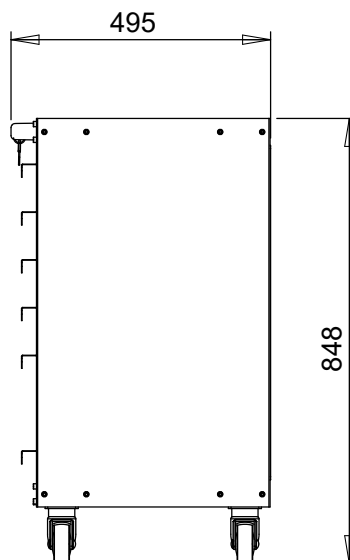

Spécifications techniques

- ✓ Tôle galvanisée de haute qualité
- ✓ Revêtement en poudre électrostatique
- ✓ Raille de tiroir avec amortisseur
- ✓ Verrouillage de tiroirs avec clef
- ✓ Deux roues avec frein

المواصفات التقنية

- ورقة مجلفنة عالية الجودة
- طلاء مسحوق كهرباء
- سكة درج مع ممتص للصدمات
- قفل الأدراج بالمفتاح
- عجلتين مع الفرامل