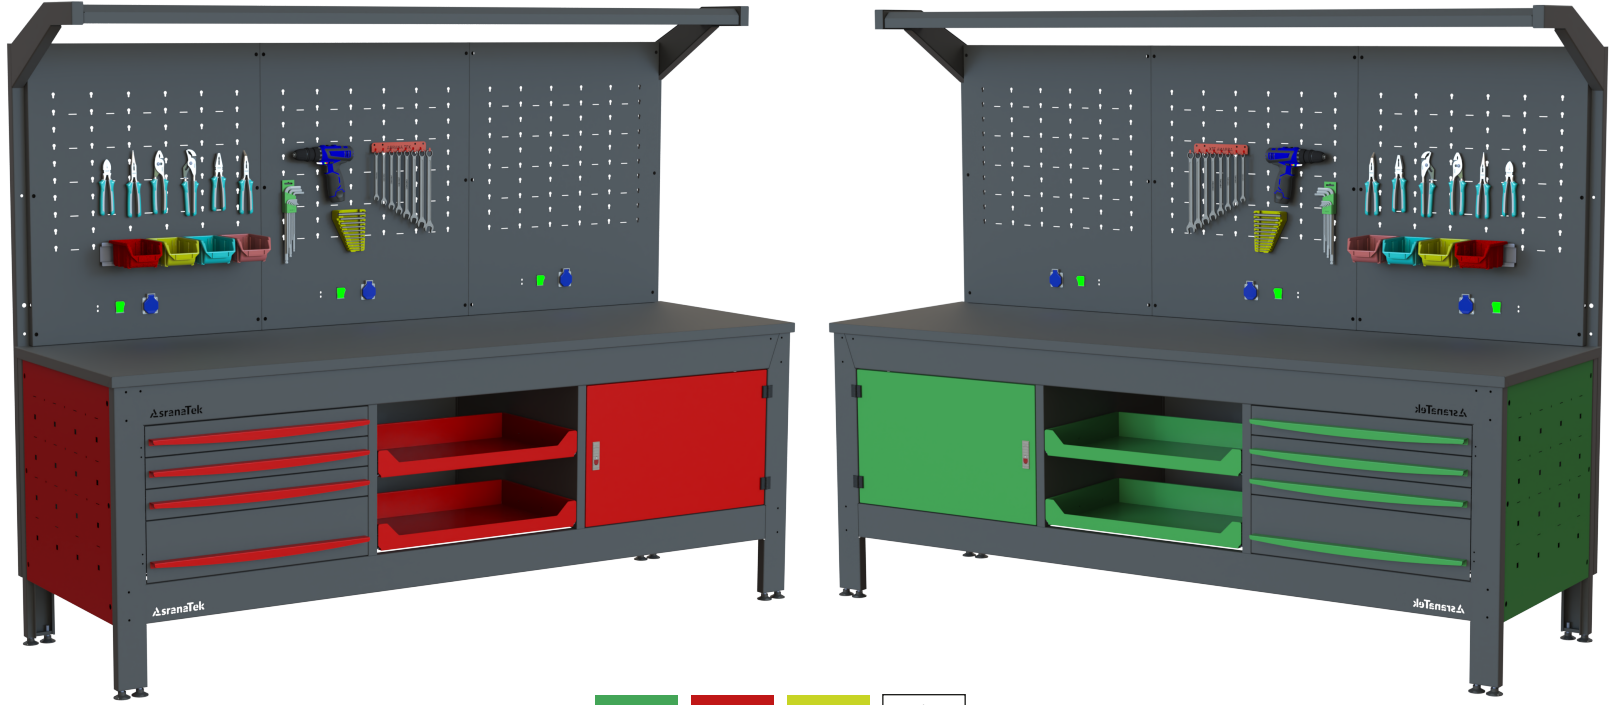

RÉF : TS-06

Spécifications techniques

- Tôle galvanisée de haute qualité
- Revêtement en poudre électrostatique
- Pieds en plastique réglables
- Porte avec serrure à clef
- Plan de travail en acier galvanisé, intérieur en bois rouge

المواصفات التقنية

- المادة الأولية، صاج مجلفن عالي الجودة
- طلاء مسحوق كهرباء
- أقدام بلاستيكية قابلة للتعديل
- قفل الباب بالمفتاح
- سطح عمل من صاج مجلفن عالي الجودة، وجزء داخلي من الخشب الأحمر