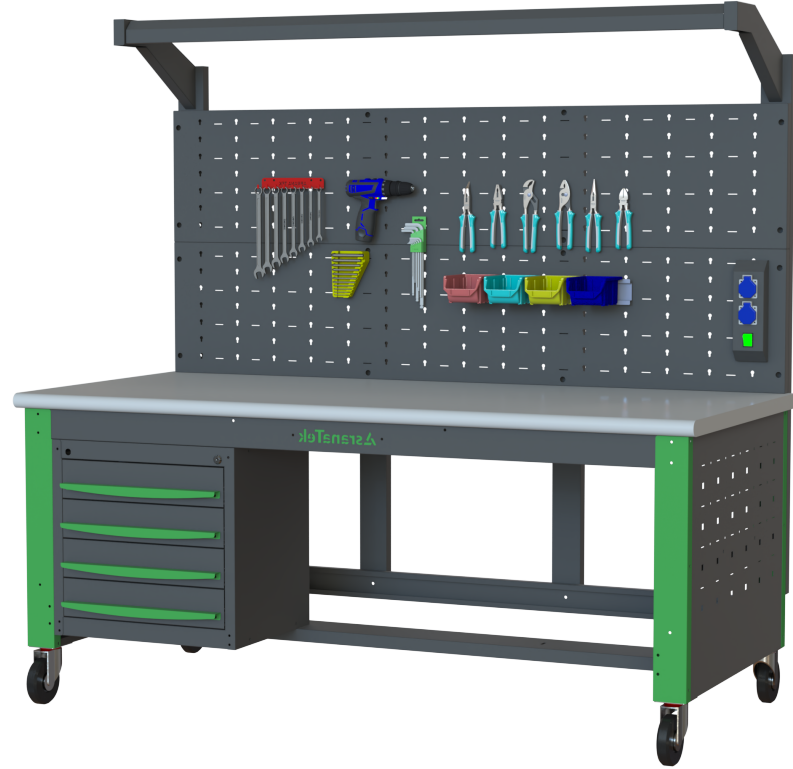

RÉF : WT-25

## Spécifications techniques

- Tôle galvanisée de haute qualité
- Revêtement en poudre électrostatique
- Quatre roues avec frein
- Raille de tiroir avec amortisseur
- Plan en acier galvanisé, intérieur en bois rouge
- Prise 220 V
- Eclairage

## المواصفات التقنية

- لمادة الأولية، صاج مجلفن عالي الجودة
- طلاء مسحوق كهرباء
- أربع عجلات مع الفرامل
- سكة درج مع ممتص للصدمات
- سطح عمل من صاج مجلفن عالي الجودة
- وجزء داخلي من الخشب الأحمر ،
- مقبس 220 فولت
- إضاءة