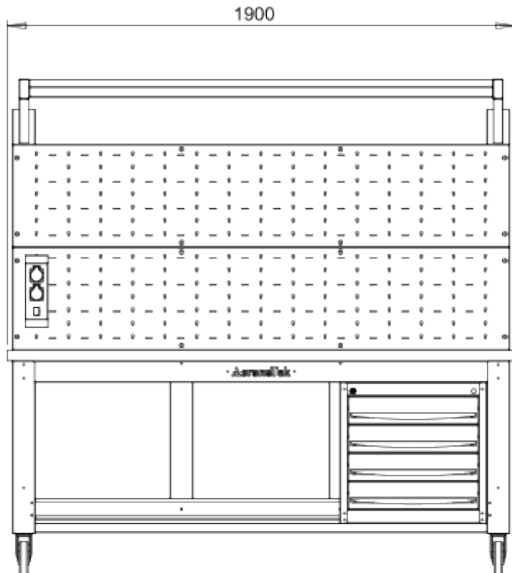

RÉF : WT-25

## Spécifications techniques

- Tôle galvanisée de haute qualité
- Revêtement en poudre électrostatique
- Quatre roues avec frein
- Raille de tiroir avec amortisseur
- Plan en acier galvanisé, intérieur en bois rouge
- Prise 220 V
- Eclairage

## المواصفات التقنية

- لمادة الأولية، صاج مجلفن عالي الجودة
- طلاء مسحوق كهرباء
- أربع عجلات مع الفرامل
- سكة درج مع ممتص للصدمات
- سطح عمل من صاج مجلفن عالي الجودة
- وجزء داخلي من الخشب الأحمر ،
- مقبس 220 فولت
- إضاءة