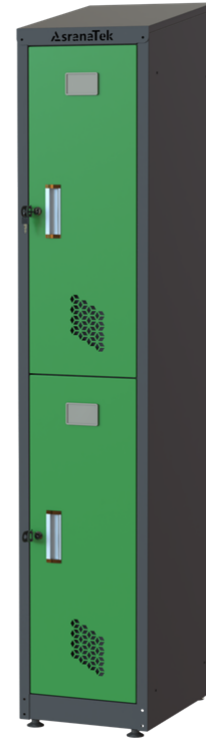

RÉF : AVS-12

Spécifications techniques

- Tôle galvanisée de haute qualité
- Revêtement en poudre électrostatique
- Toit incliné
- Pieds en plastique réglables
- Porte avec serrure à clef

المواصفات التقنية

- ورقة مجلفنة عالية الجودة
- طلاء مسحوق كهرباء
- سطح مائل
- أقدام بلاستيكية قابلة للتعليق
- قفل الأبواب بالمفتاح