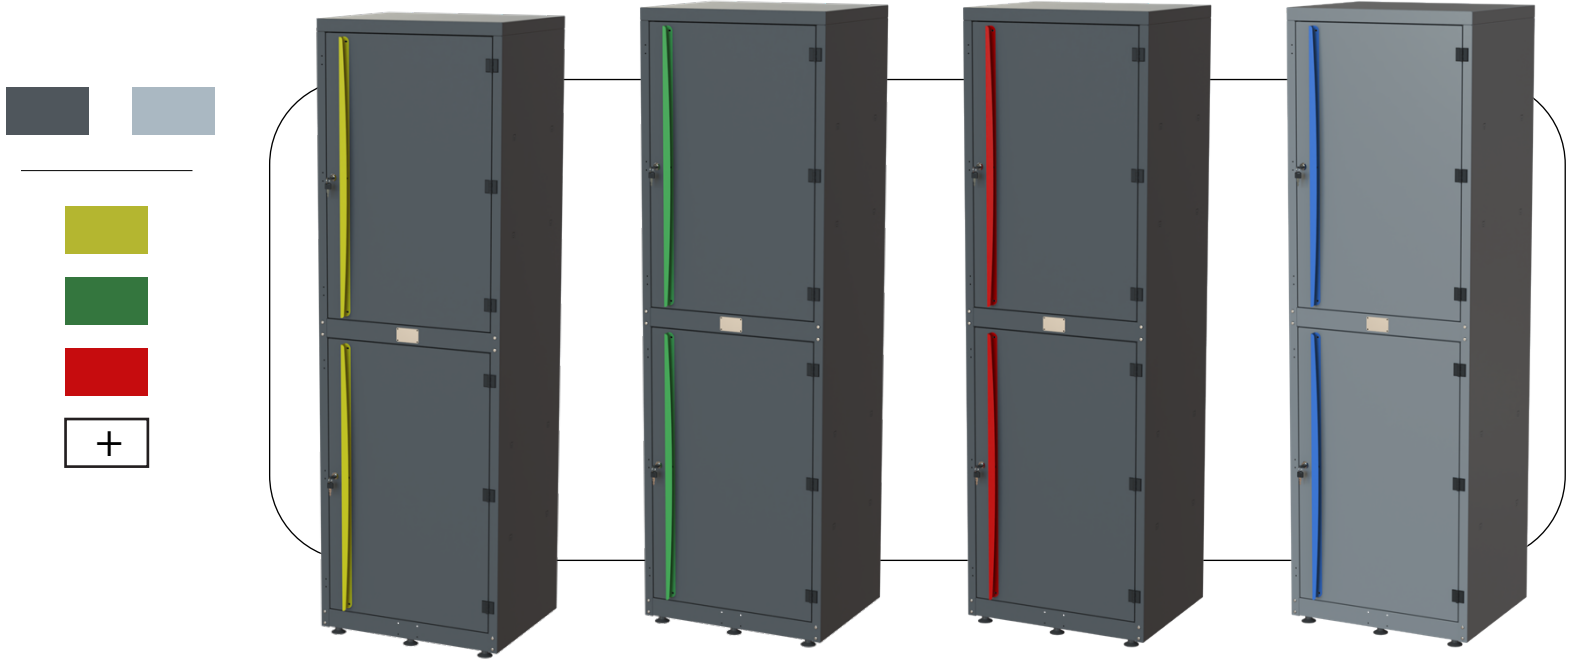

RÉF : QTC-04

## Spécifications techniques

- Tôle galvanisée de haute qualité
- Revêtement en poudre électrostatique
- Pieds en plastique réglables
- Porte avec serrure à clef

## المواصفات التقنية

- المادة الأولية، صاج مجلفن عالي الجودة
- طلاء مسحوق كهرباء
- أقدام بلاستيكية قابلة للتعديل
- قفل الباب بالمفتاح